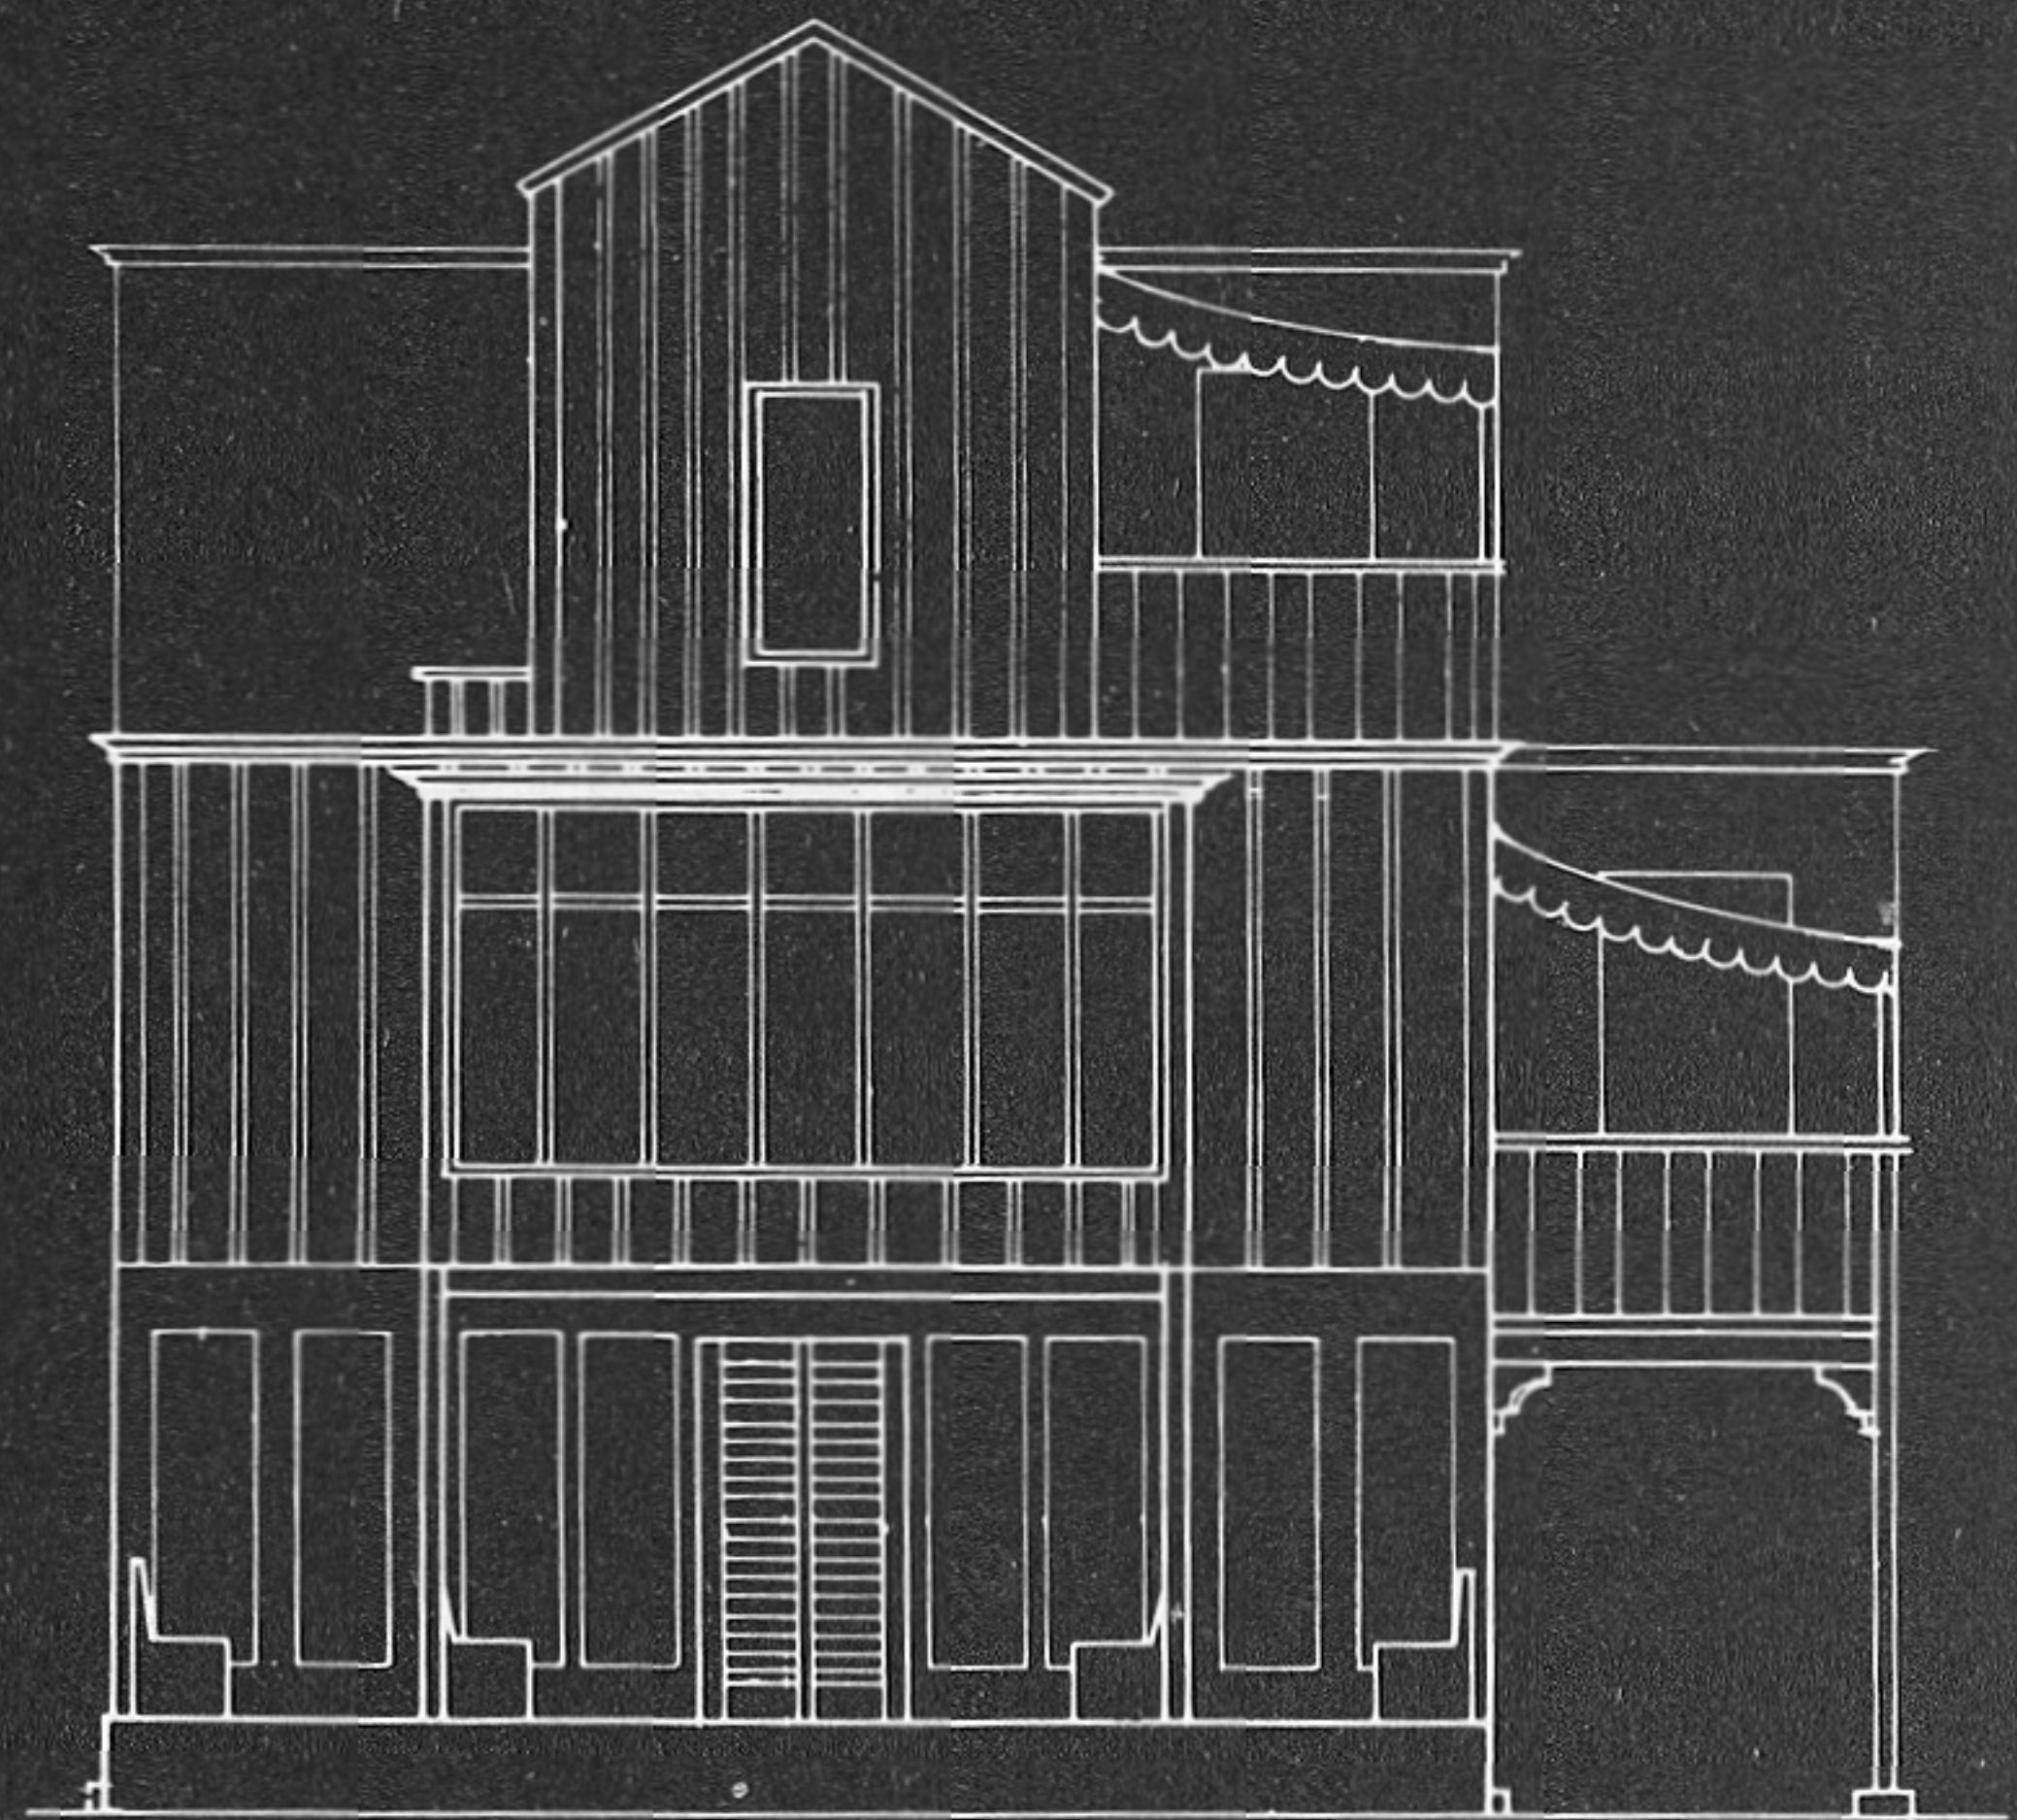

Christopher Alexander  
Das  
Linz Café

März 1984

Zeitschrift für Architekten, Stadtplaner, Sozialarbeiter und kommunalpolitische Gruppen

DM12

# 73 ARCHIT+

G 5416 F

2. Aufl. Jan. 1986

DEUTSCHE ERSTVERÖFFENTLICHUNG CHRISTOPHER ALEXANDER:  
ENTWERFEN MIT EINER PATTERN LANGUAGE. AUSZÜGE AUS: "DIE ZEITLOSE ART ZU BAUEN"  
"EINE PATTERN LANGUAGE" - NEUE PROJEKTE VON CHRISTOPHER ALEXANDER - ERGEBNISSE  
UND ERFABRUNGEN MIT EINER PATTERN LANGUAGE.