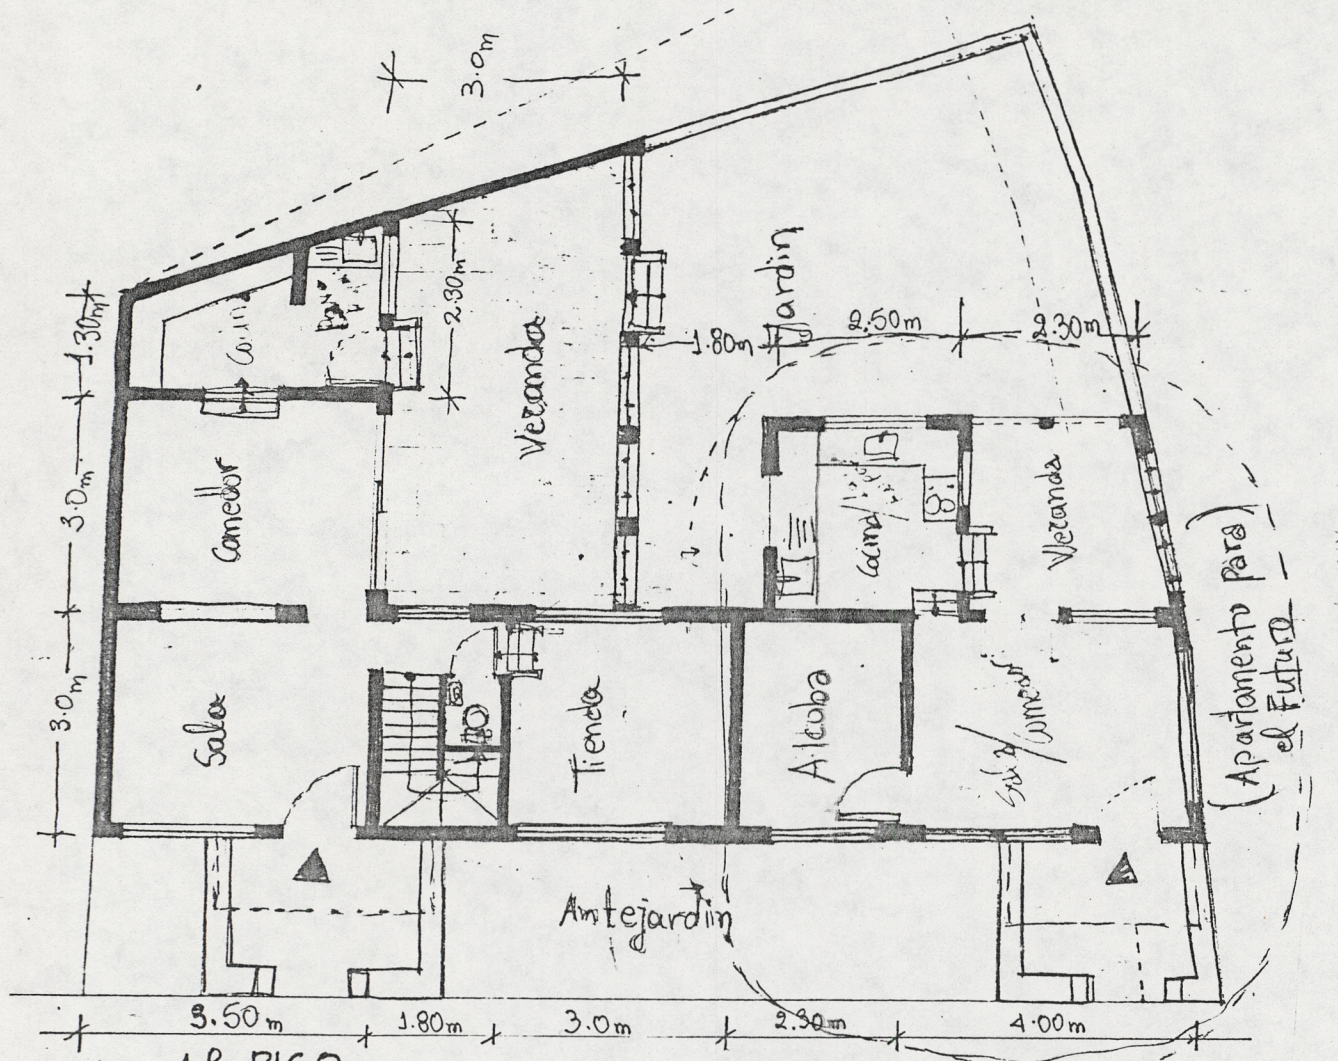

LOTE: 40
C.A. CARDONA B.
1ª FASE: 84.3 m²
total

1º PISO

PLANO ESCALA - 1: 100

2º PISO

CASA COMPLETA

FACHADA

SECCION

JUNTA DE VIVIENDA COMUNITARIA.
URBANIZACION LAS ARAUCARIAS.
Sector 'B' de Cebel.