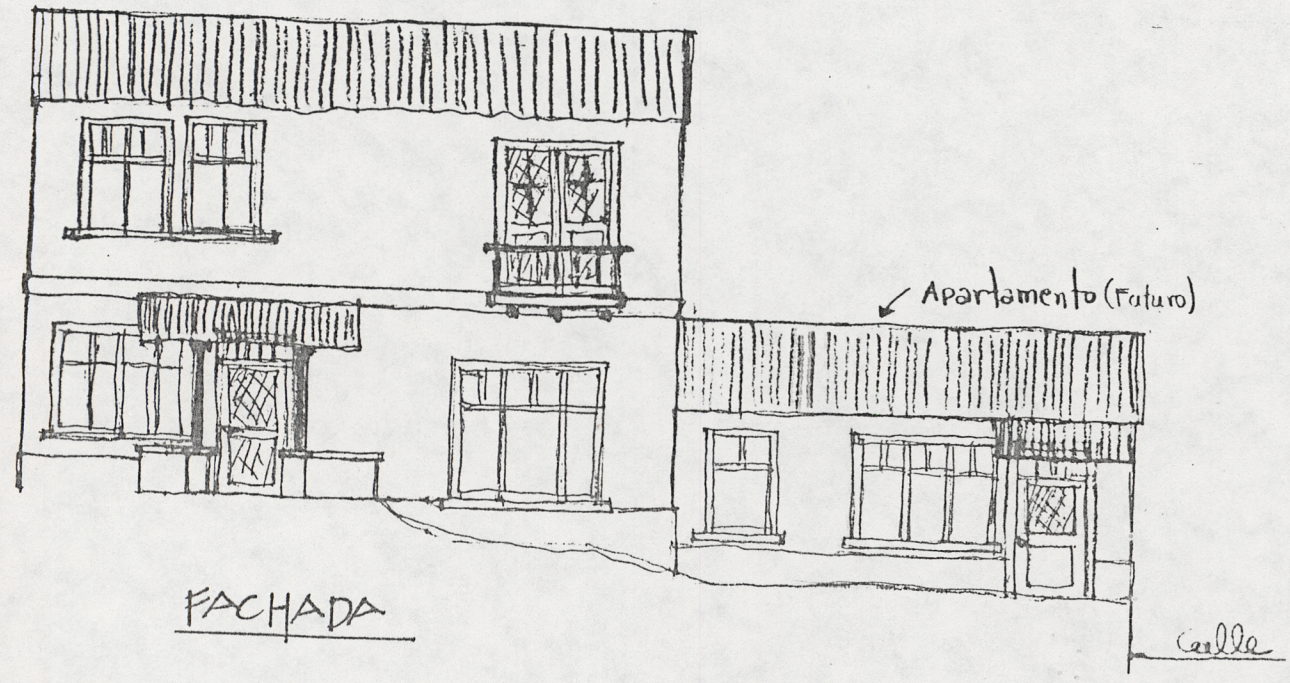

LOTE: 40
C.A. CARDONA B.
1ª FASE: 84.3 m²
total

1º PISO

PLANO ESCALA - 1: 100

2º PISO

CASA COMPLETA

FACHADA

SECCION

JUNTA DE VIVIENDA COMUNITARIA.
URBANIZACION LAS ARAUCARIAS.
Sector 'B' de Cebel.