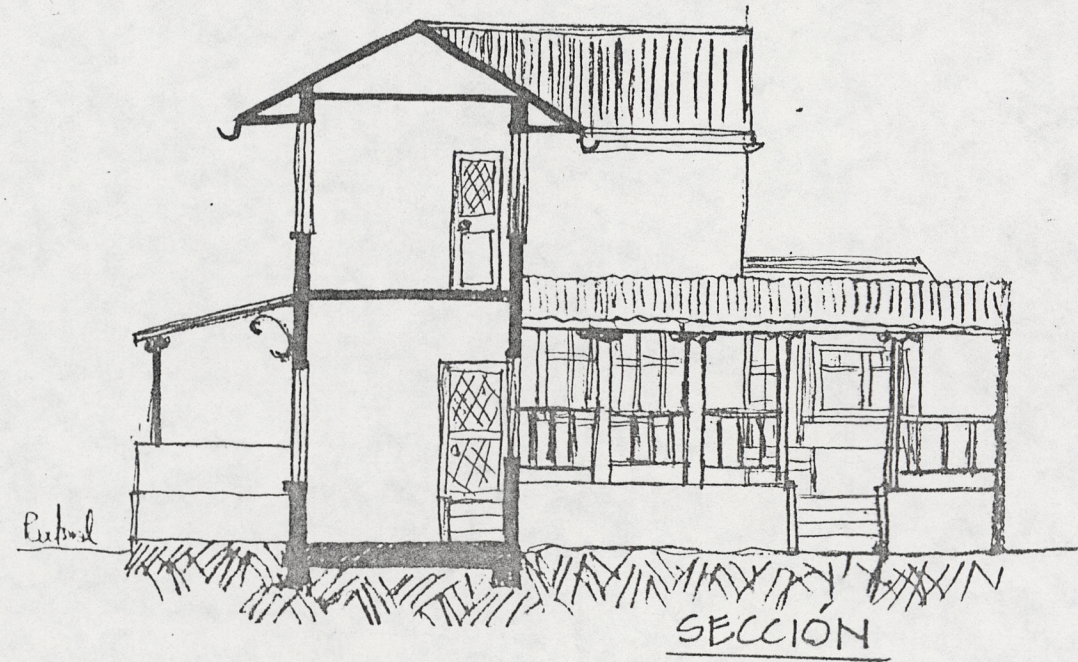

LOTE: 40
C.A. CARDONA B.
1ª FASE: 84.3 m²
total

1º PISO

PLANO ESCALA - 1: 100

2º PISO

CASA COMPLETA

FACHADA

SECCION

JUNTA DE VIVIENDA COMUNITARIA.
URBANIZACION LAS ARAUCARIAS.
Sector 'B' de Cebel.