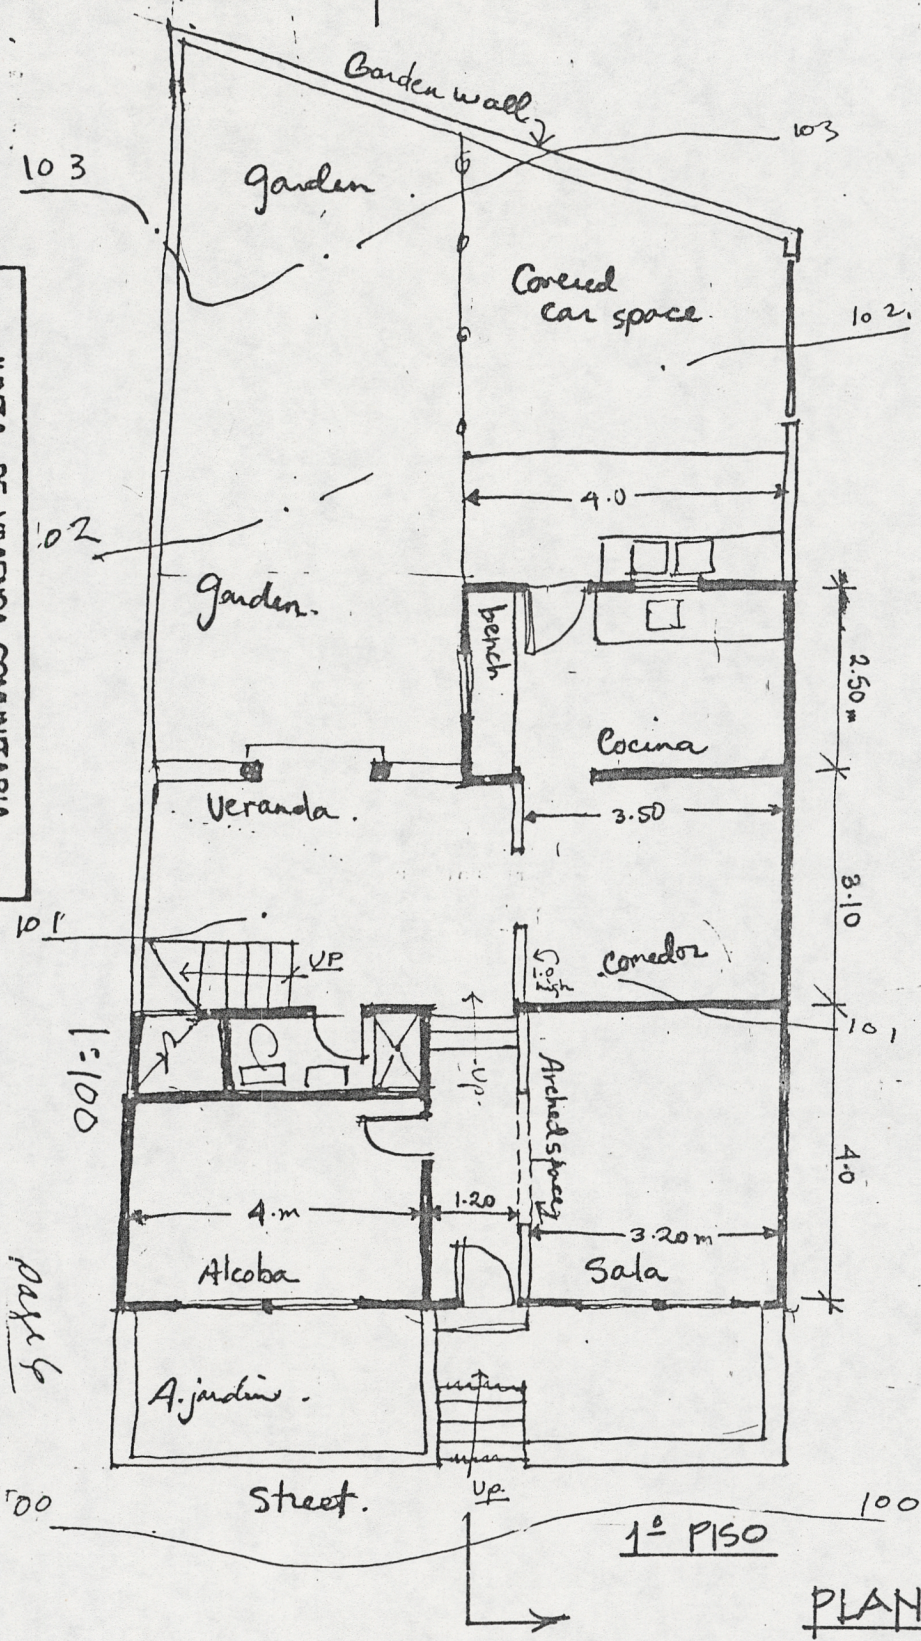

JUNTA DE VIVIENDA COMUNITARIA.
 ORGANIZACION LAS AMIGAS.
 Barrio Pasa de Casil.

PLANO

ESCALA - 1:100

FACHADA

LOTE: 58
 H. V. GARCIA
 1ª FASE: 86.2 m²
 2ª FASE: 95.5 m² total

CASA COMPLETA

SECCIÓN

CENTER FOR ENVIRONMENTAL STRUCTURE
 Architects and Contractors
 Berkeley, CA.