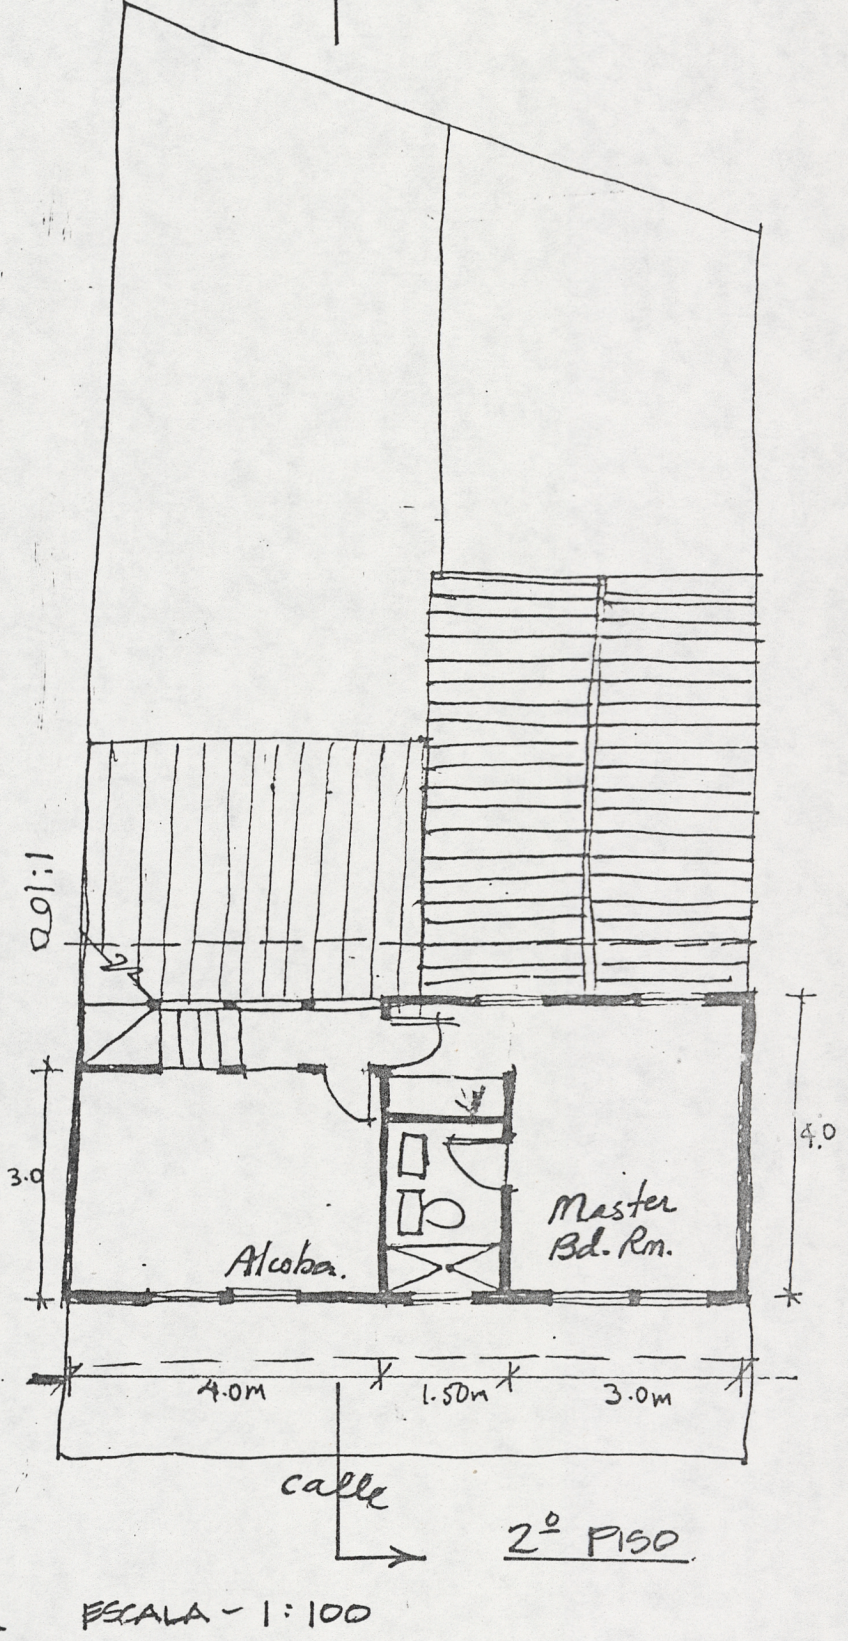

JUNTA DE VIVIENDA COMUNITARIA.
 ORGANIZACION LAS AMIGAS.
 Barrio Pasa de Casil.

PLANO

ESCALA - 1:100

FACHADA

LOTE: 58
 H. V. GARCIA
 1ª FASE: 86.2 m²
 2ª FASE: 95.5 m² total

CASA COMPLETA

SECCIÓN

CENTER FOR ENVIRONMENTAL STRUCTURE
 Architects and Contractors
 Berkeley, CA.