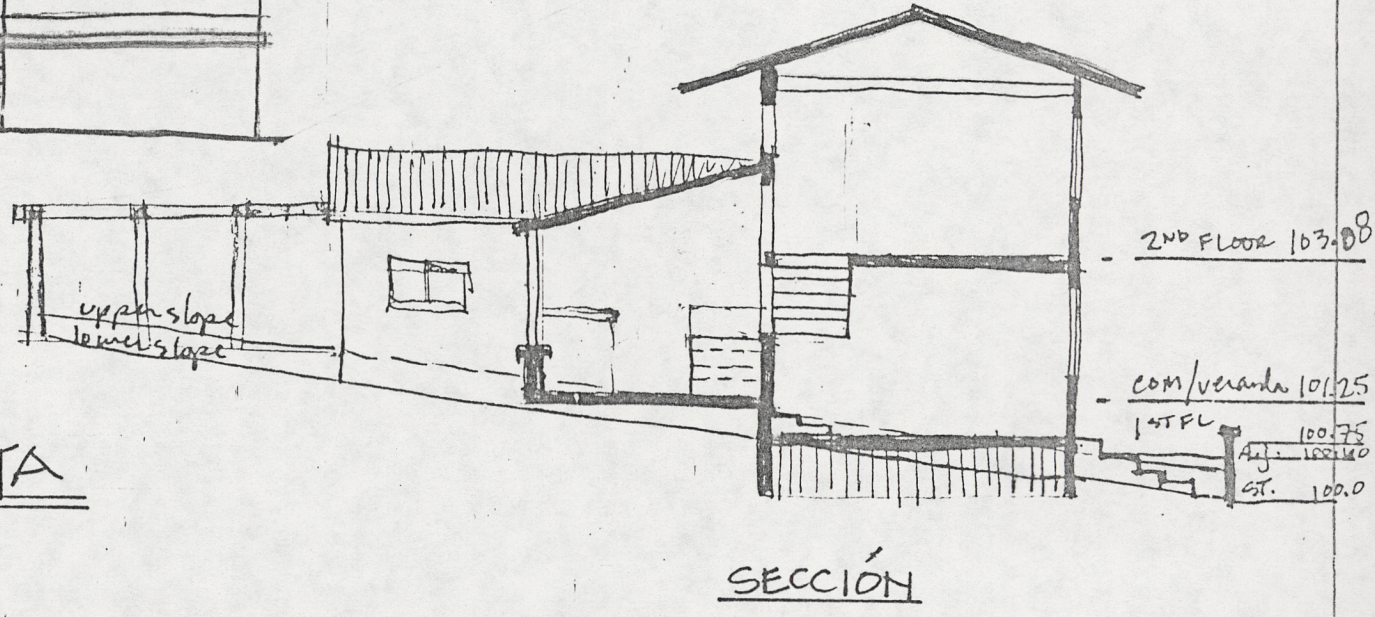

JUNTA DE VIVIENDA COMUNITARIA.
 ORGANIZACION LAS AMIGAS.
 Barrio Pasa de Casil.

PLANO

ESCALA - 1:100

FACHADA

LOTE: 58
 H. V. GARCIA
 1ª FASE: 86.2 m²
 2ª FASE: 95.5 m² total

CASA COMPLETA

SECCIÓN

CENTER FOR ENVIRONMENTAL STRUCTURE
 Architects and Contractors
 Berkeley, CA.