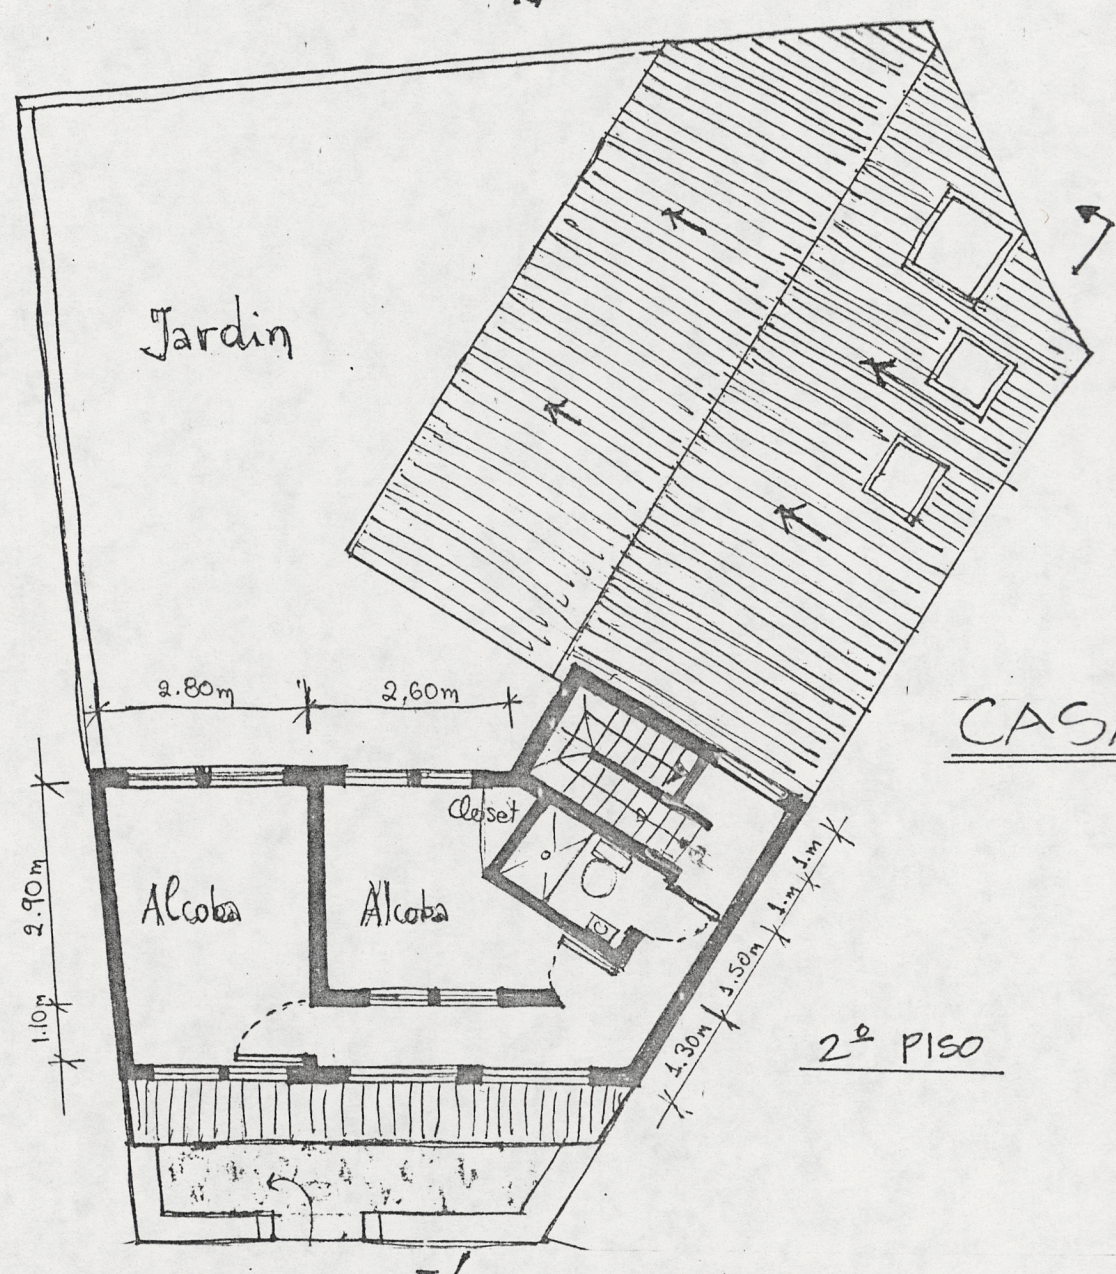

LOTE: 70  
 M.A. RICO CUARTAS  
 1ª FASE: 99.0 m<sup>2</sup>  
 total

PLANO ESCALA - 1:100

CASA COMPLETA

FACHADA

SECCIÓN

JUNTA DE VIVIENDA COMUNITARIA  
 ORGANIZACION LAS ALAUCARIAS  
 Barrio Nuevo de Caselli