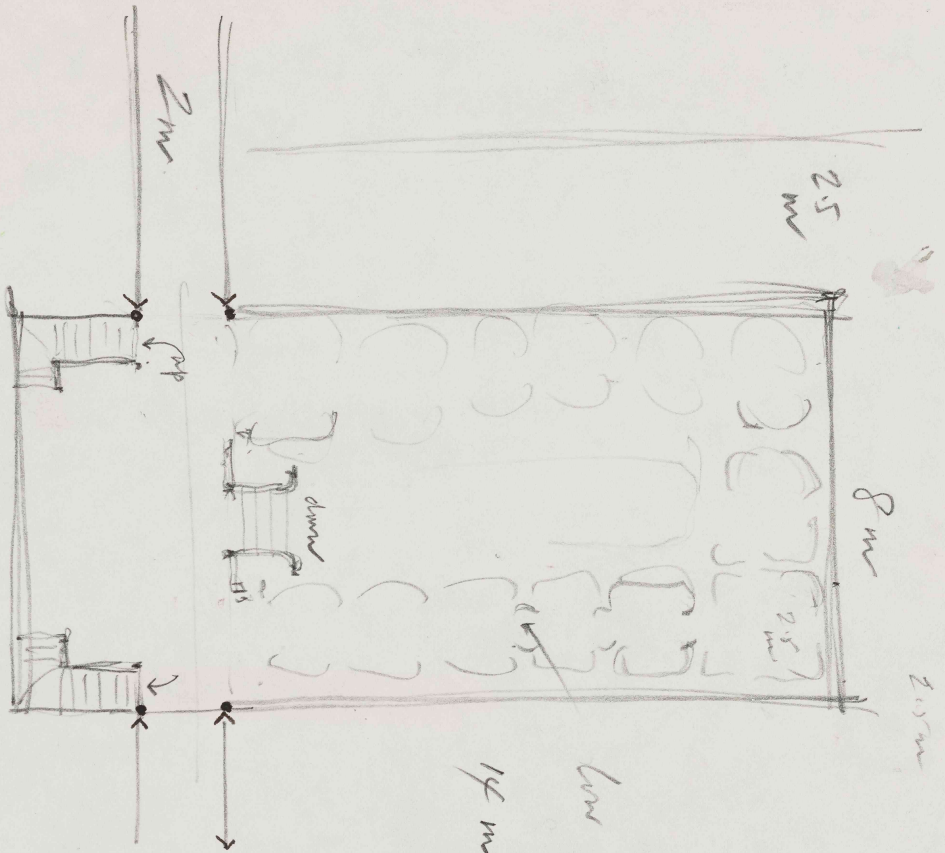

with  
pane

low doorway

19m